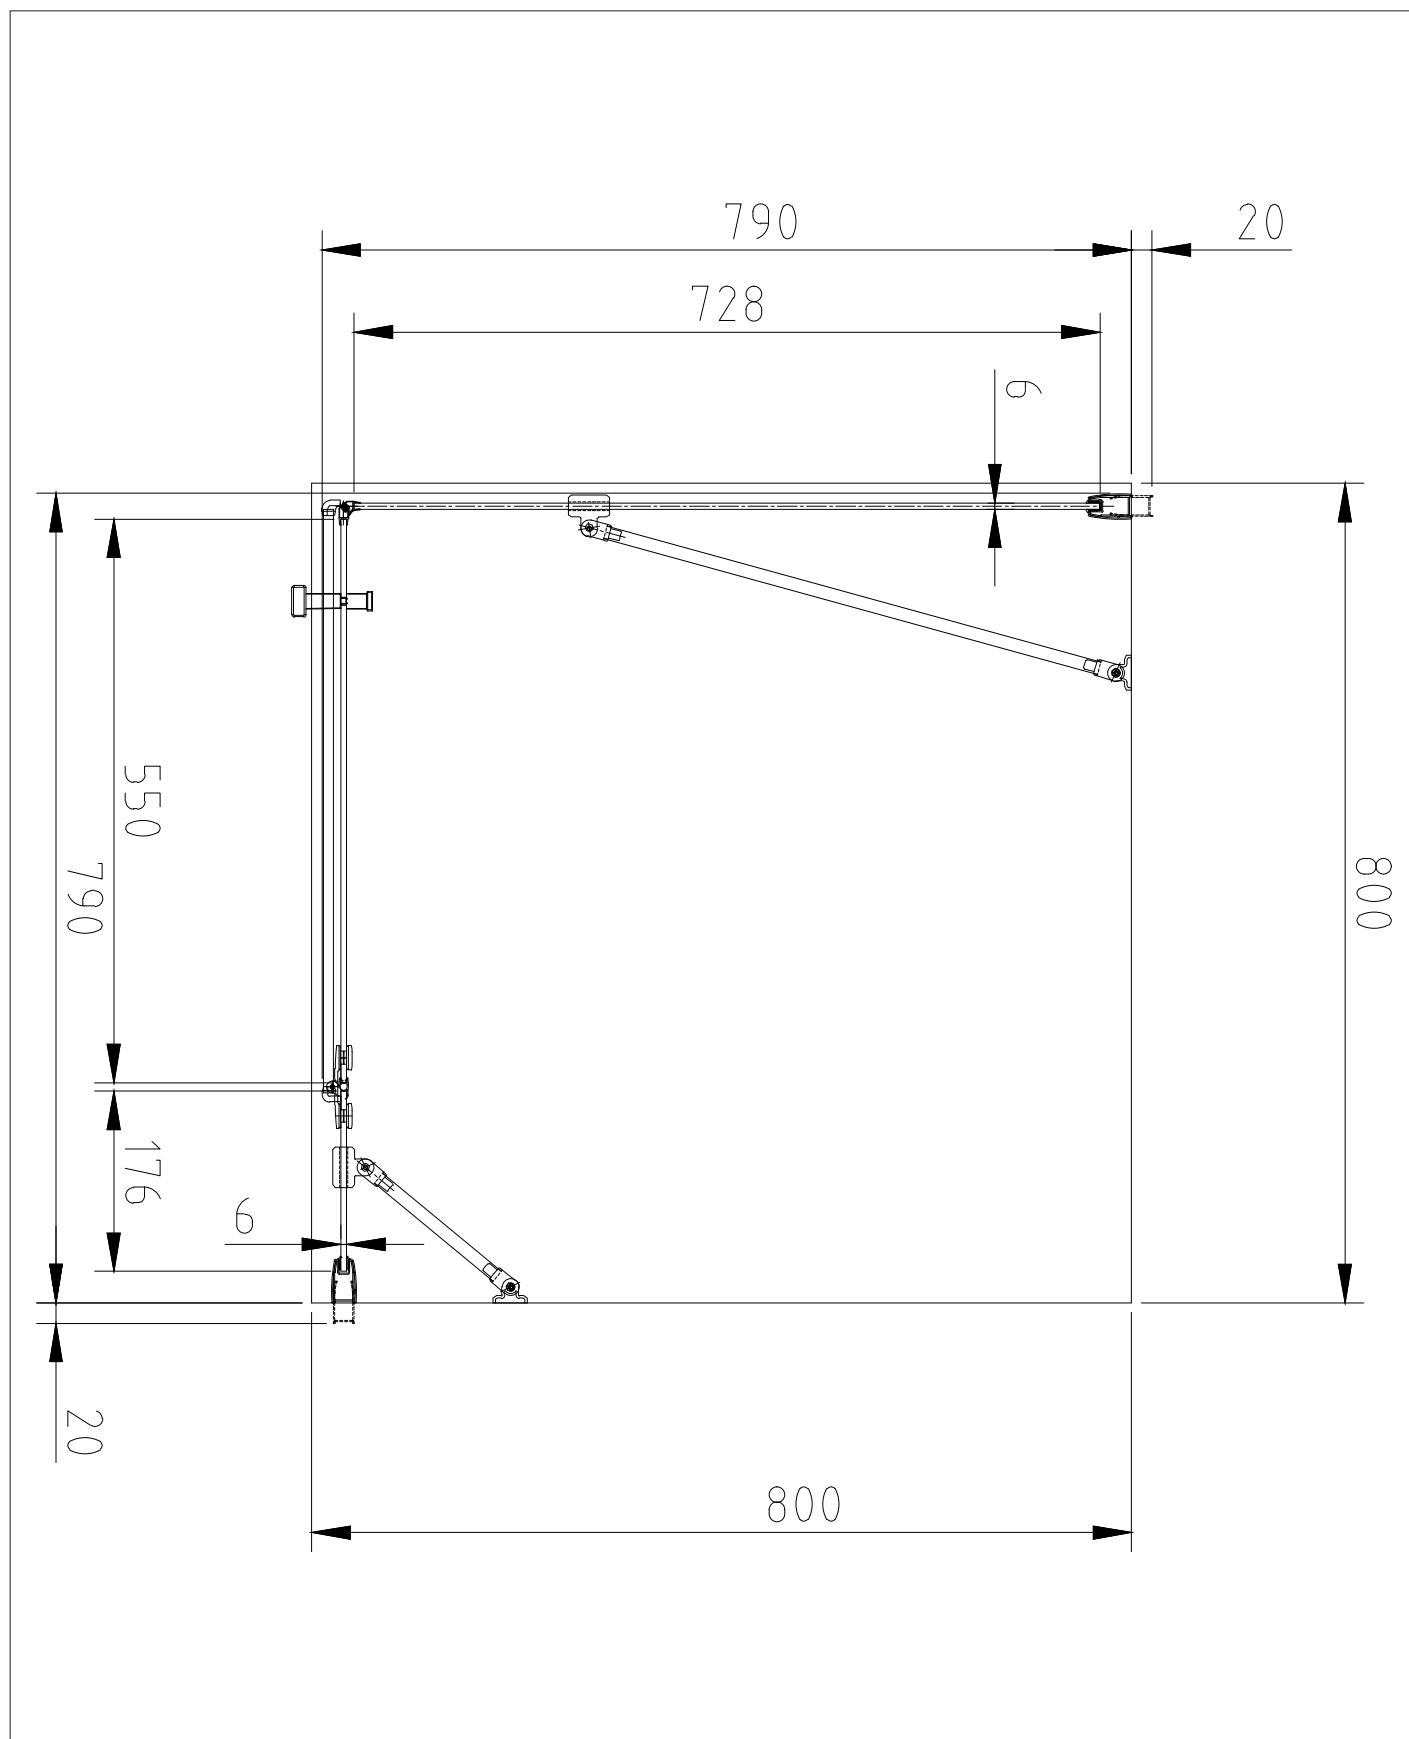

Manhattan ADC80X-A + ADR80X

PL Rysunek techniczny
EN Technical drawing
DE Technisches zeichen
RU Технический чертеж

OMNIRE

Enjoy home, every day.

* 5 9 0 2 5 3 9 8 1 9 0 6 9 *